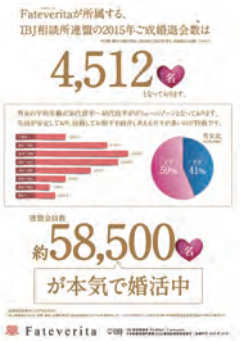

カタログ
catalog

結婚相談所 Fateverita
カタログ

CRIMIE カタログ
アパレルブランドカタログ

Fateveritaで
ベストパートナーを。

Fateveritaは、お二人の結婚生活に寄り添い、人生の大切な瞬間をサポートします。

結婚相談所として、お二人の結婚生活をサポートし、幸せな未来を築くお手伝いをさせていただきます。

Fateverita 株式会社

TOKYOU GIRLS COLLECTION パンフレット
イベントパンフレット